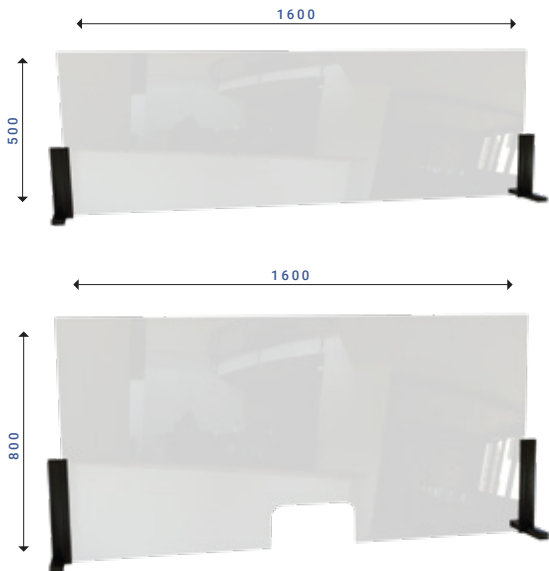

Una solución para mantener el **distanciamiento social de forma segura y transparente**, mediante mamparas de vidrio.

Las separaciones o mamparas de vidrio ofrecen una barrera de seguridad que **disminuye el riesgo de contagio** por coronavirus (COVID-19), u otro tipo de infecciones víricas contagiosas. Tenemos productos estándar pero también podemos hacerlas a medida según vuestras necesidades.

1. MAMPARAS DE VIDRIO ESTÁNDAR

	PRECIO SIN VENTANILLA	PRECIO CON VENTANILLA
Mampara de hasta 500 mm x 800 mm	96 €	129 €
Mampara de hasta 500 mm x 1200 mm	102 €	135 €
Mampara de hasta 500 mm x 1600 mm	113 €	146 €
Mampara de hasta 800 mm x 800 mm	107 €	140 €
Mampara de hasta 800 mm x 1200 mm	120 €	153 €
Mampara de hasta 800 mm x 1600 mm	136 €	169 €

* Precios sin IVA.

** Envío a península incluido.

Medidas de la ventanilla: 150 mm alto x 300 mm de ancho.

2. PROYECTOS A MEDIDA

Queremos ofrecer opciones para **limitar cualquier espacio, adaptándonos a las necesidades y siendo el mejor colaborador**. Para ello tenemos a disposición nuestra oficina técnica y experiencia en montajes con equipos propios.

*Pedidos bajo presupuesto